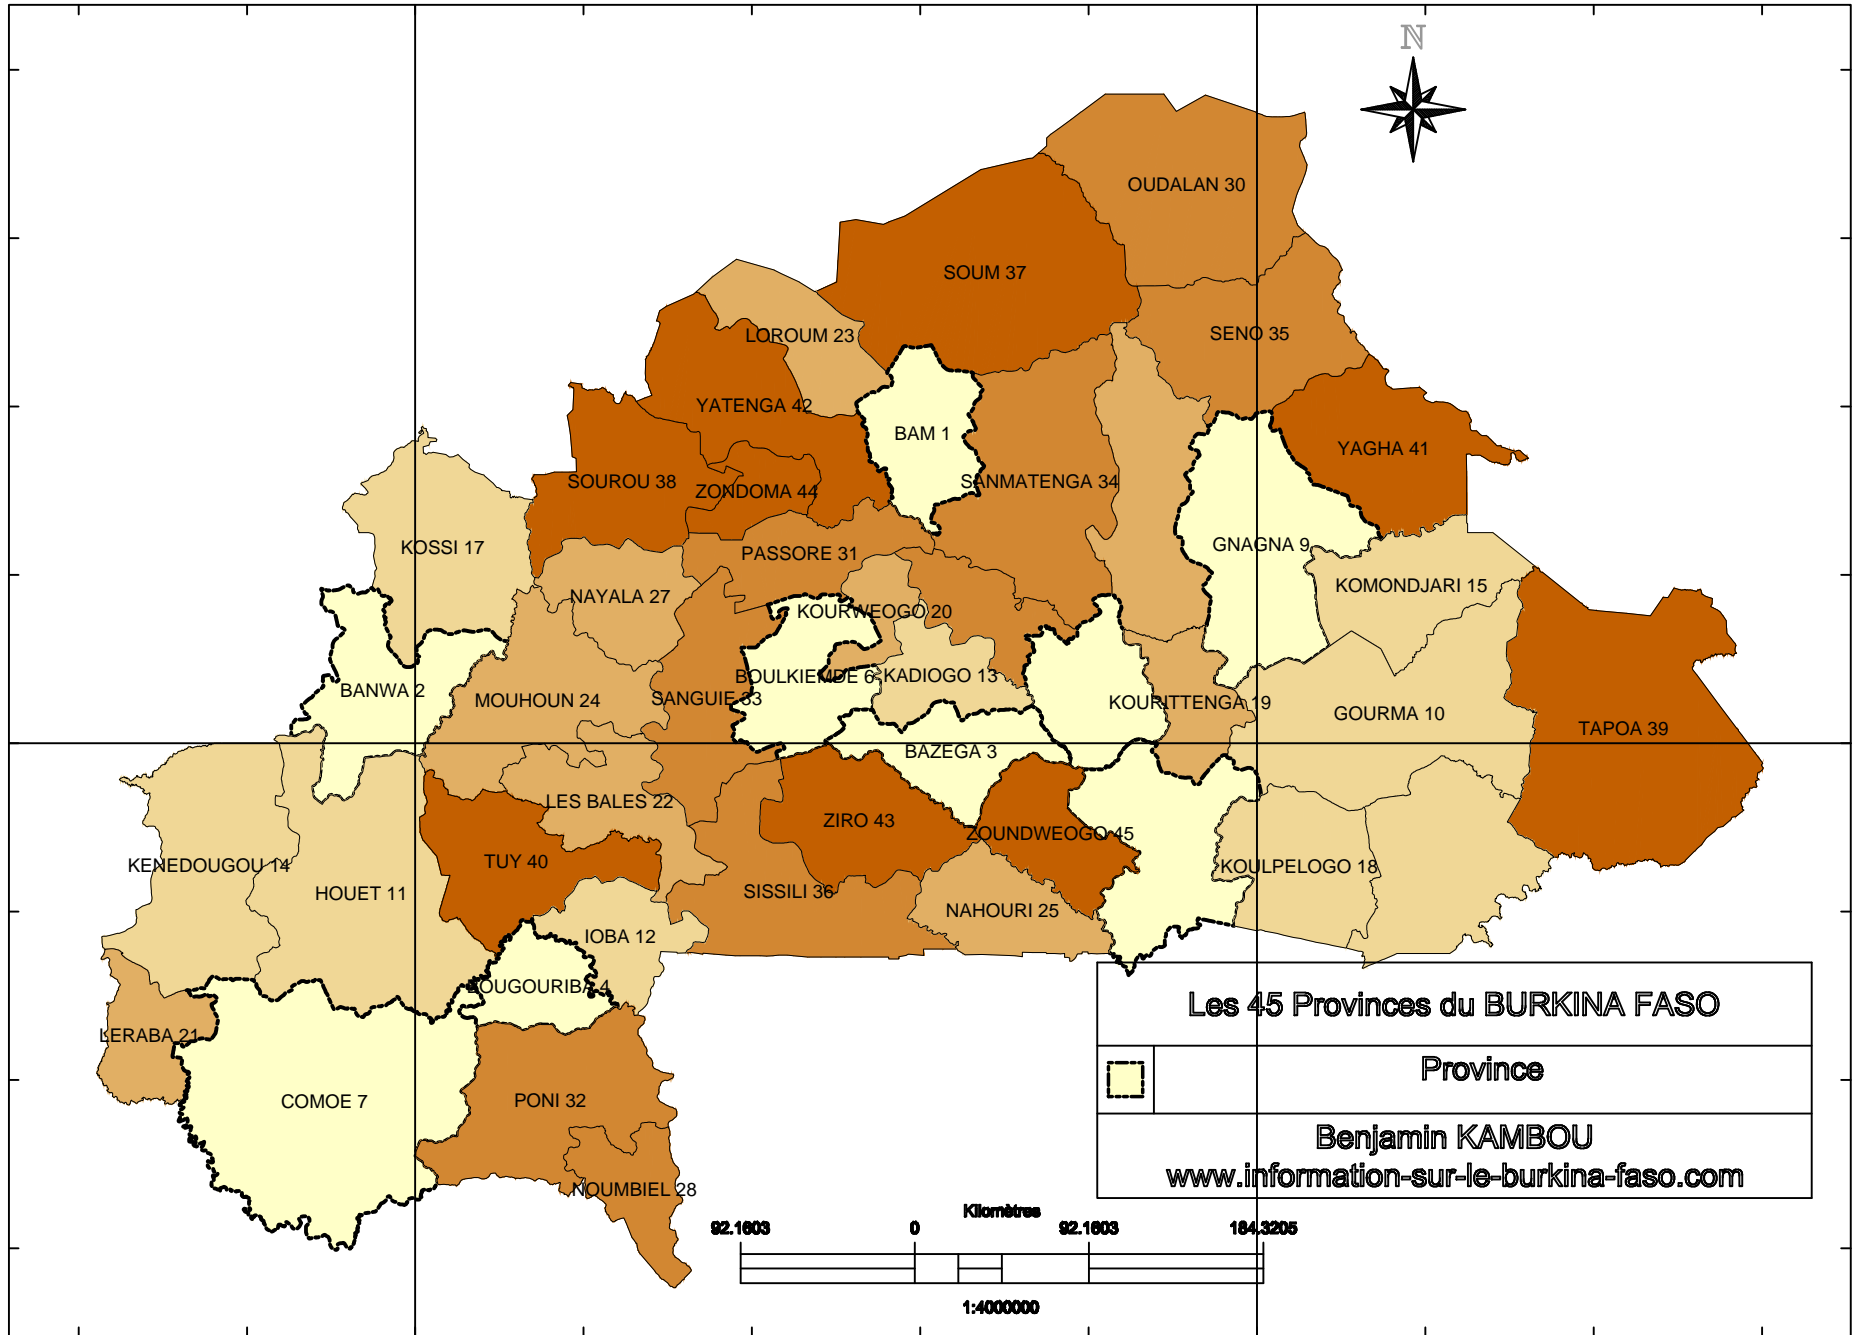

4° 0' 0" W

0° 0' 0"

12° 0' 0" N

12° 0' 0" N

4° 0' 0" W

0° 0' 0"

<b>Les 45 Provinces du BURKINA FASO</b>	
	Province
Benjamin KAMBOU	
<a href="http://www.information-sur-le-burkina-faso.com">www.information-sur-le-burkina-faso.com</a>	